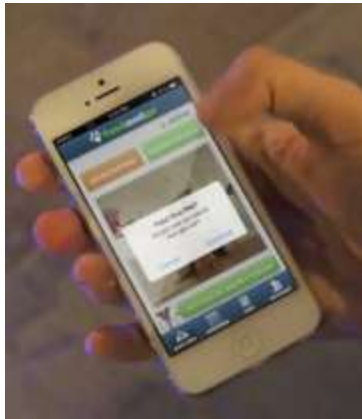

Sistemi Digital per Curare gli Animali Domestici

**Petnet's Smart Feeder
& Feed&Go**